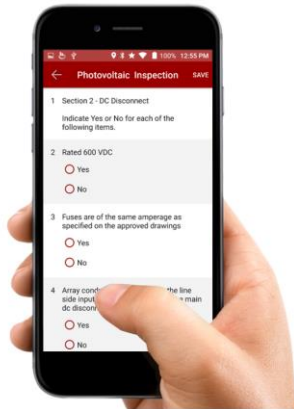

Data collection tool Công cụ thu thập số liệu

Các công cụ mở để thu thập số liệu

Google
FORMS

KoBoToolbox

SurveyCTO

Epicollect5

magpi

Tạo và chia sẻ survey nhanh chóng

Tạo form trên giao diện web

Triển khai trên nhiều thiết bị thông qua Android và iOS apps (hoặc SMS và IVR)

Thu thập thông tin offline và sau đó đồng bộ hóa lên server từ mọi nơi.

4 METHODS OF DATA COLLECTION

IVR
simple or complex data from any phone at all

Focusing on interactive SMS and IVR

Kết quả hiển thị realtime và tạo minh họa

Form có thể được cập nhật và thông báo về thiết bị thu thập

Data được quản lý theo realtime trên dashboard